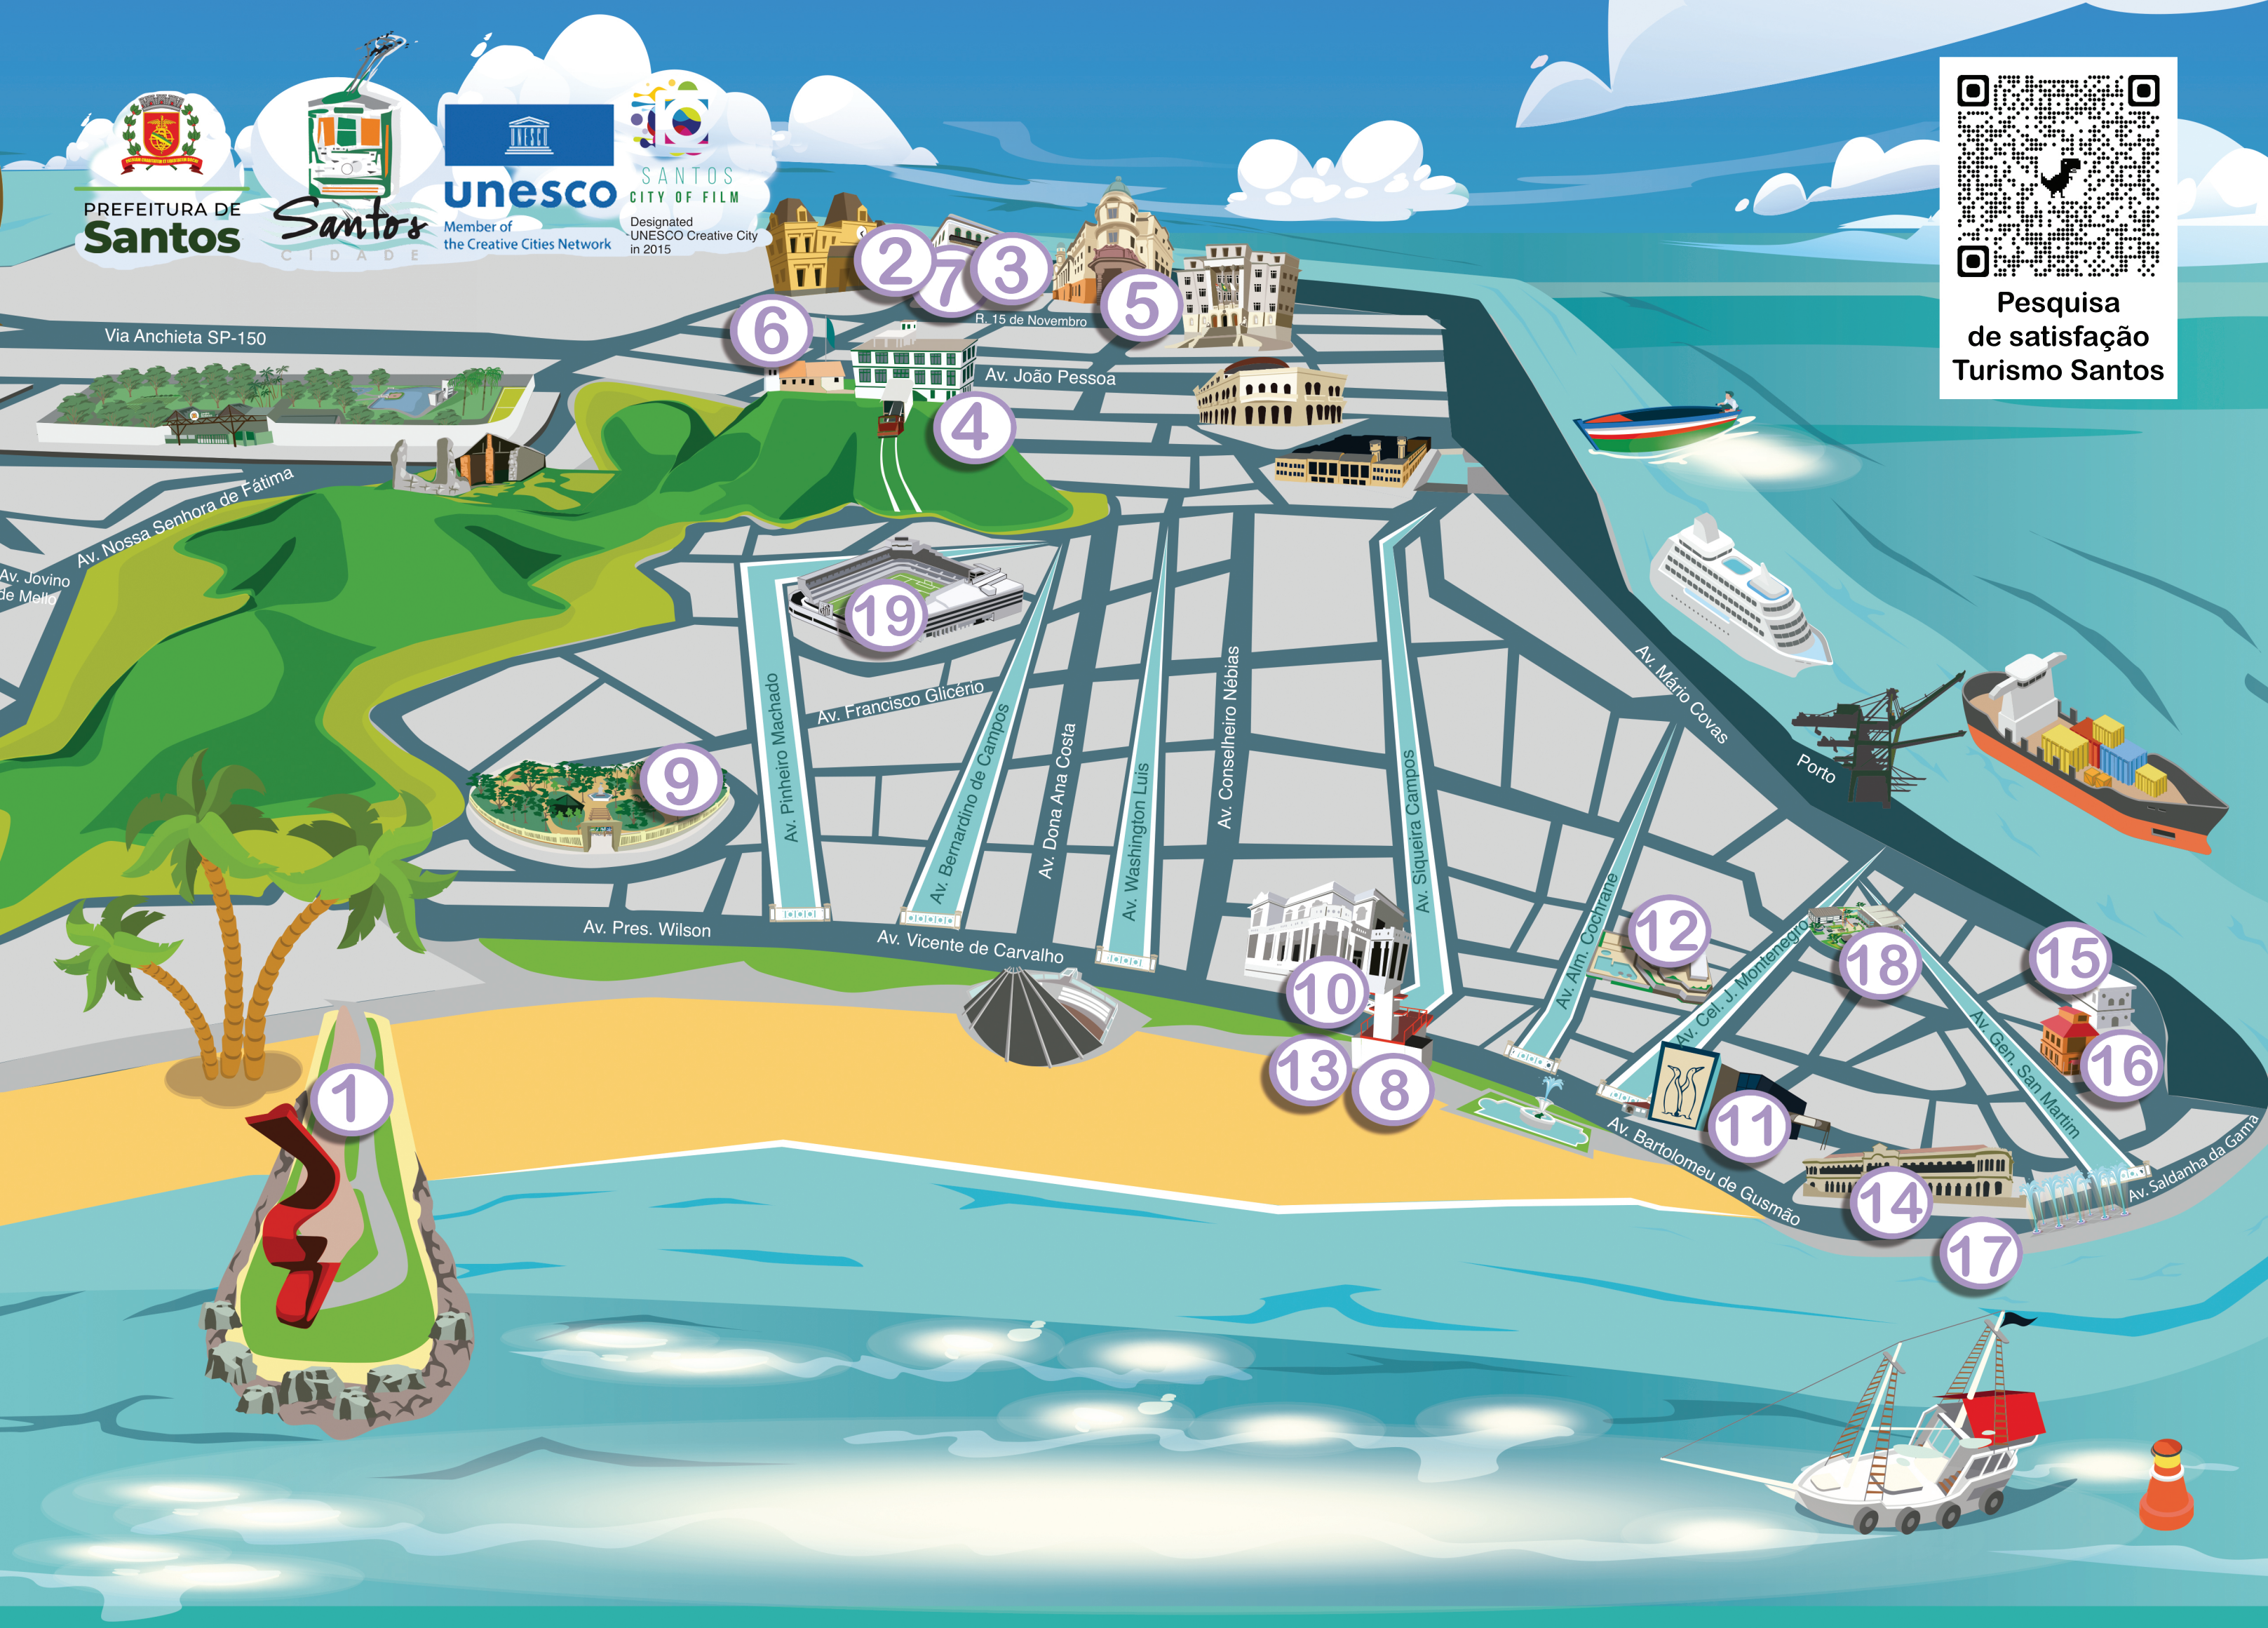

Santos  
CIDADE

Pesquisa  
de satisfação  
Turismo Santos

# ROTEIRO SÊNIOR

- 1 Parque Roberto Santin
- 2 Linha Turística do Bonde
- 3 Museu Pelé
- 4 Monte Serrat
- 5 Museu do Café
- 6 Museu de Arte Sacra
- 7 Casa da Frontaria Azulejada
- 8 Cine Posto 4
- 9 Orquidário Municipal
- 10 Pinacoteca Benedicto Calixto
- 11 Aquário Municipal
- 12 Feirarte - Aparecida
- 13 Feirarte - Boqueirão
- 14 Museu de Pesca
- 15 Museu do Mar
- 16 Museu Marítimo
- 17 Deck do Pescador - Passeio de Escuna
- 18 Centro de Memória Esportiva De Vaneij
- 19 Estádio Urbano Caldeira / Memorial das Conquistas Santos Futebol Clube

\*para maiores informações, visite:  
[turismosantos.com.br/roteiros](http://turismosantos.com.br/roteiros)