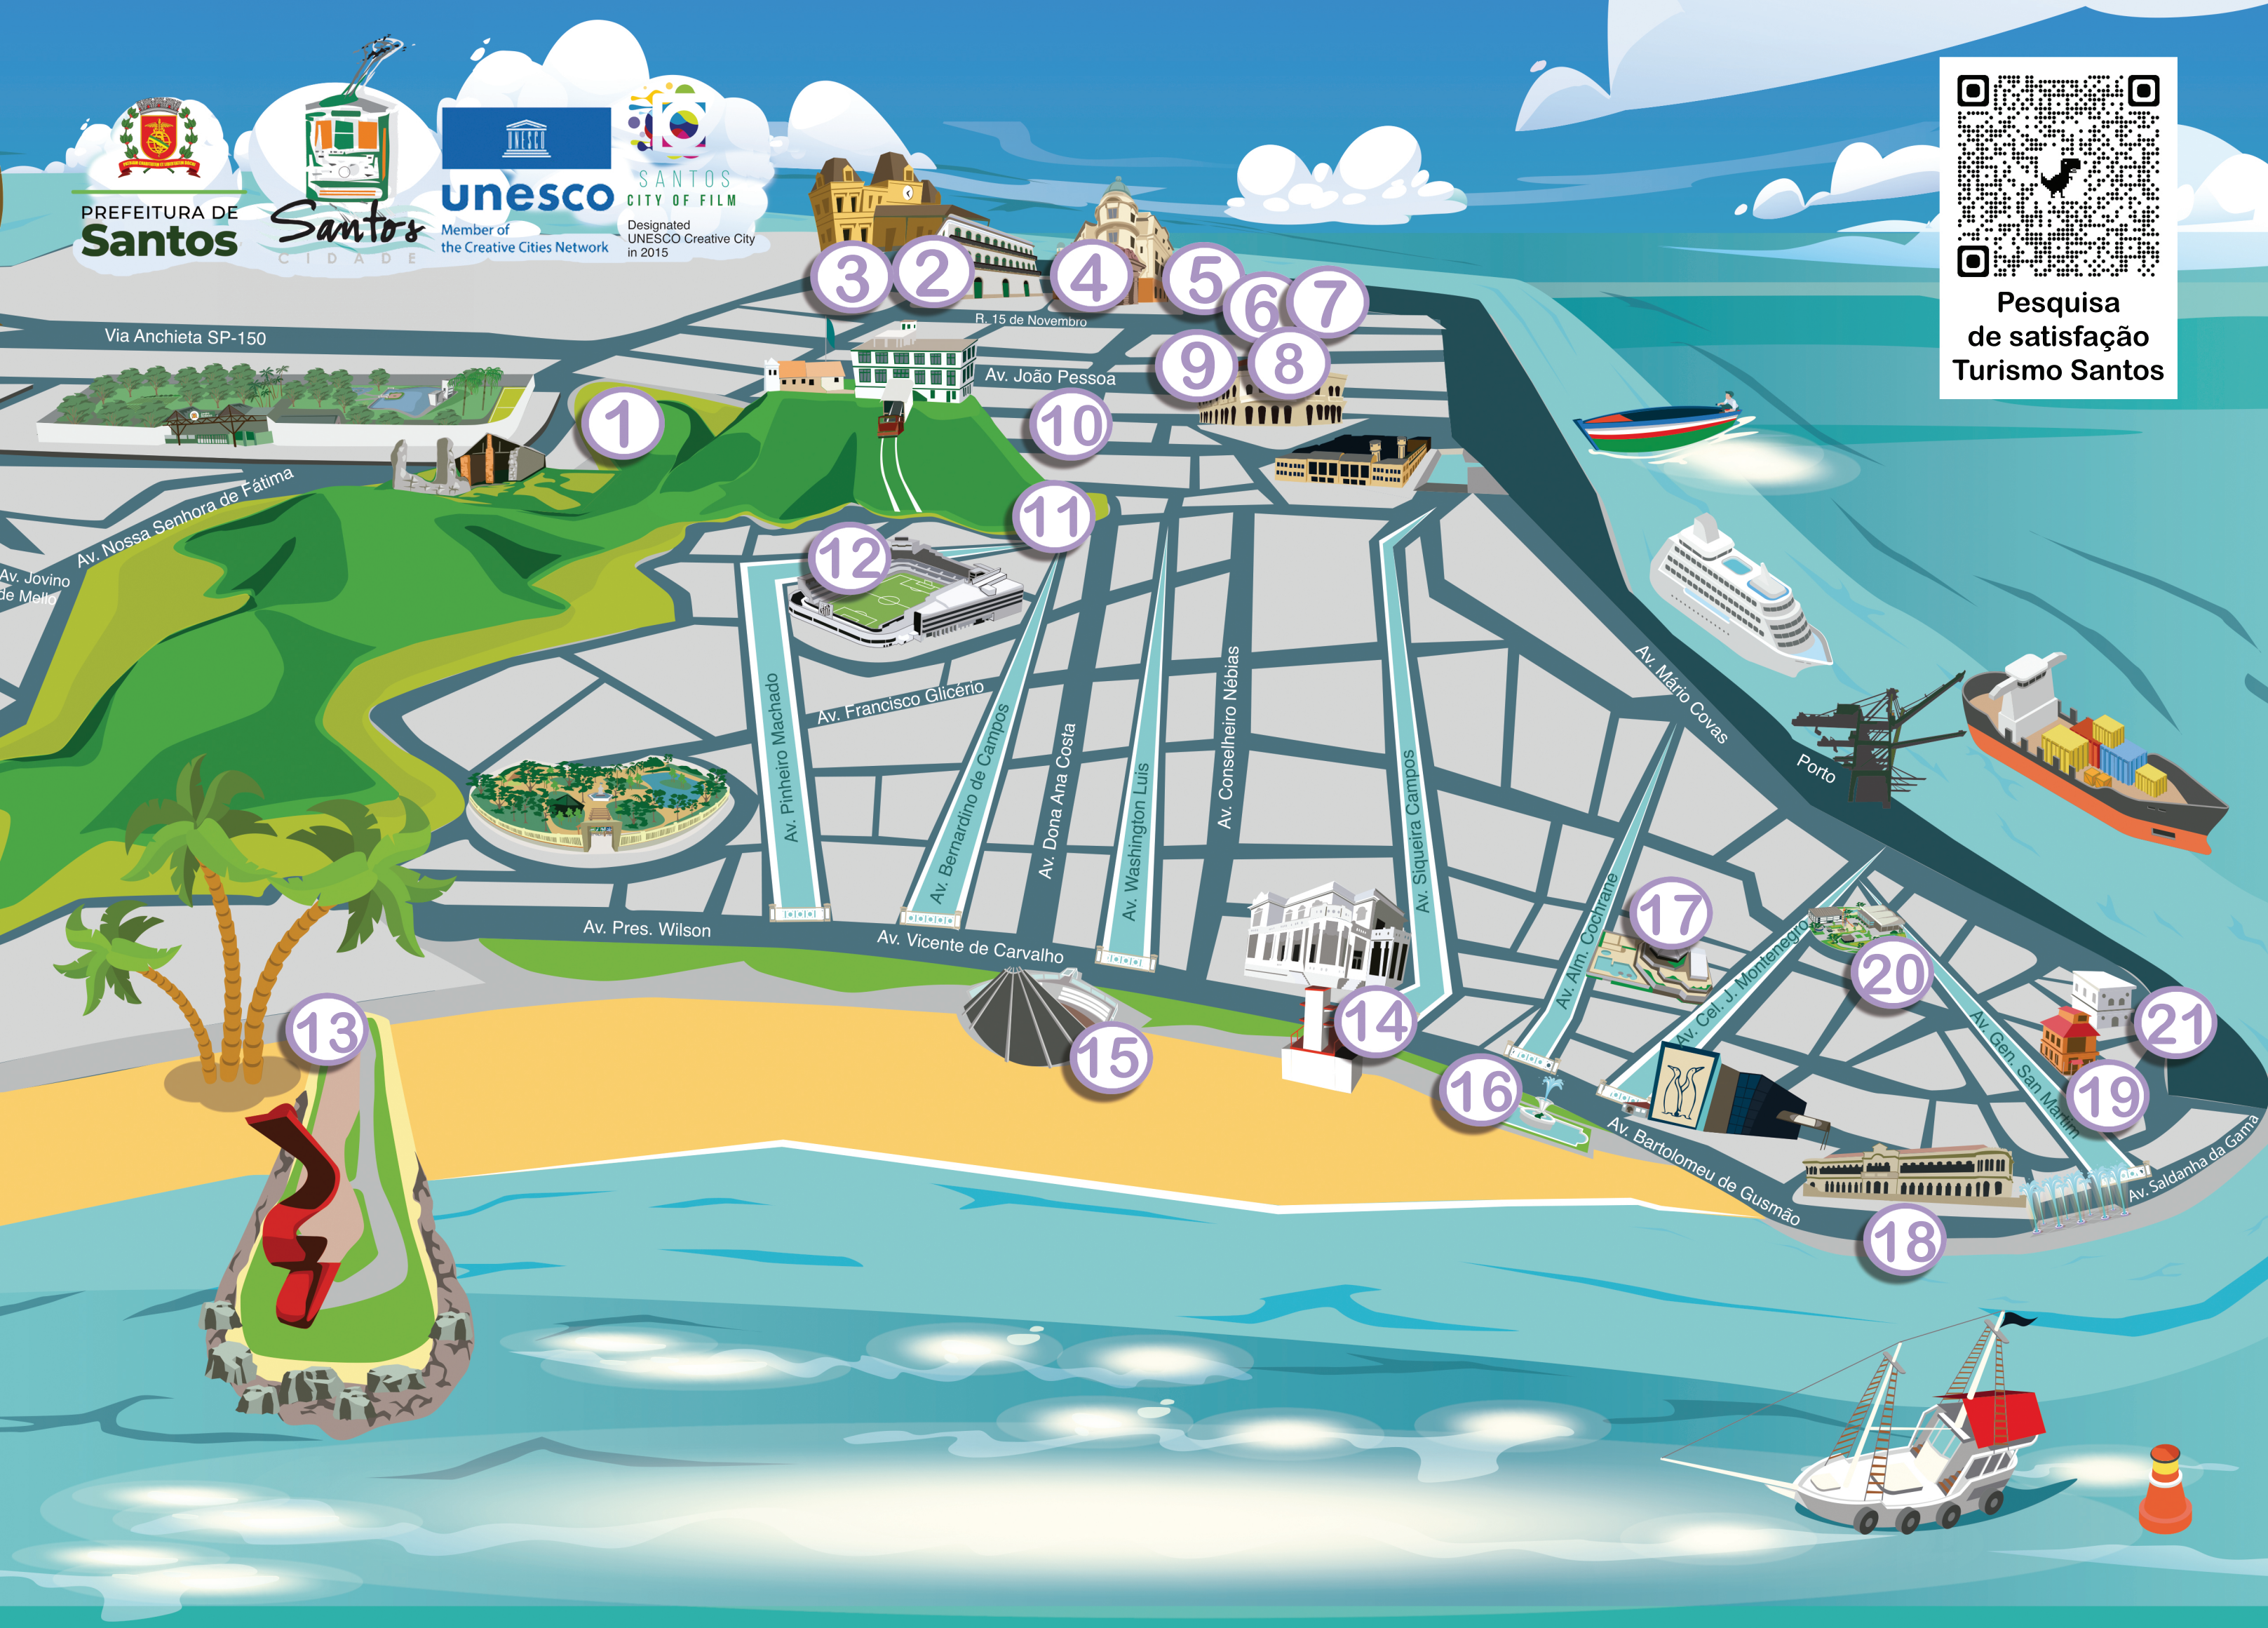

ROTEIRO CULTURAL

Pesquisa de satisfação Turismo Santos

- 1 Museu de Arte Sacra
- 2 Museu Pelé / Arcos do Valongo
- 3 ETC Valongo / Bonde Turístico
Garagem dos bondes / Casa da Frontaria Azulejada
- 4 Palacete Mauá / Museu do Café
- 5 Pantheon dos Andradas
- 6 Museu dos Contrafeitos
- 7 Outeiro de Santa Catarina
- 8 Teatro Coliseu
- 9 Centro Português
- 10 Teatro Guarani / Casa de Câmara e Cadeia
- 11 Centro de Cultura Patricia Galvão / MISS
- 12 Memorial das Conquistas do Santos FC
- 13 Museu do Surfe
- 14 Pinacoteca Benedito Calixto / Cine Arte Posto 4
- 15 Concha Acústica
- 16 Gibiteca Posto 5
- 17 SESC
- 18 Museu de Pesca
- 19 Museu do Mar / Museu Marítimo
- 20 Centro de Memória Esportiva De Vaney
- 21 Museu do Porto

*para maiores informações, visite: turismosantos.com.br/roteiros